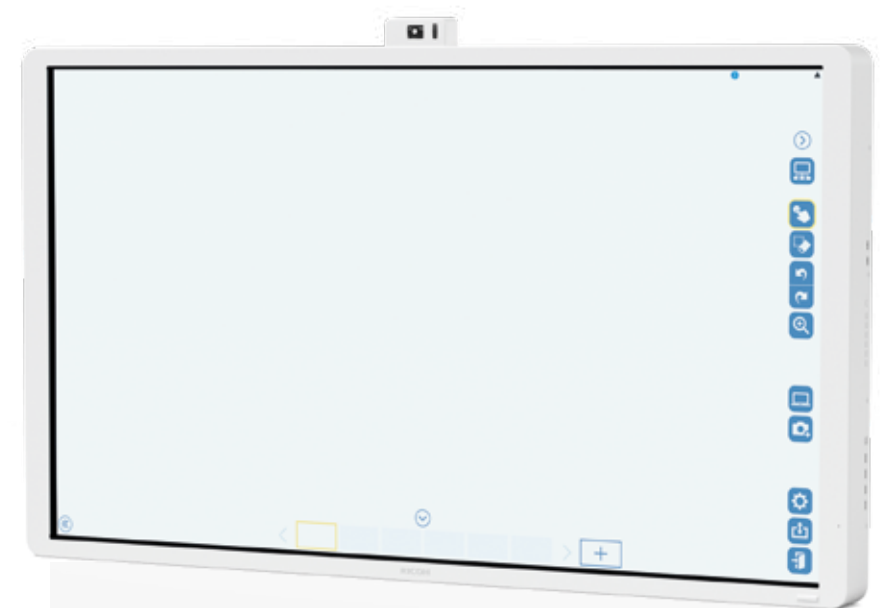

D6510 har en stor HD-skærm, som giver jer al den plads, I har brug for til at dele jeres ideer.

Skærmen anvender ShadowSense™-touchteknologi, så hver enkelt deltager kan tilføje noter til indholdet med høj præcision.